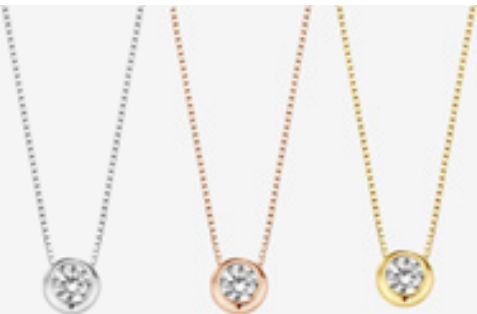

34 t/m 42,
normaal 79,95
dwaze-prijs **49,-**

Armband
Small Flat Chain,
 in verzilverd,
 rosé of verguld,
 normaal 89,95
 dwaze-prijs **59,-**
 Exclusief bij de Bijenkorf

GUESS

Dameshorloge
 30 mm, met stalen band,
 normaal 169,-
 dwaze-prijs **119,-**

GUESS

jewelry

Armband
 normaal 69,-
 dwaze-prijs **29,-**
Collier
 normaal 75,-
 dwaze-prijs **39,-**

30% korting op de gehele sieraden collectie

TI SENTO

MILANO

Set armband en oorbellen
 in diverse varianten,
Parel, normaal 70,-
 dwaze-prijs **49,-**
Onyx, normaal 92,-
 dwaze-prijs **65,-**
Zilver, normaal 134,-
 dwaze-prijs **89,-**